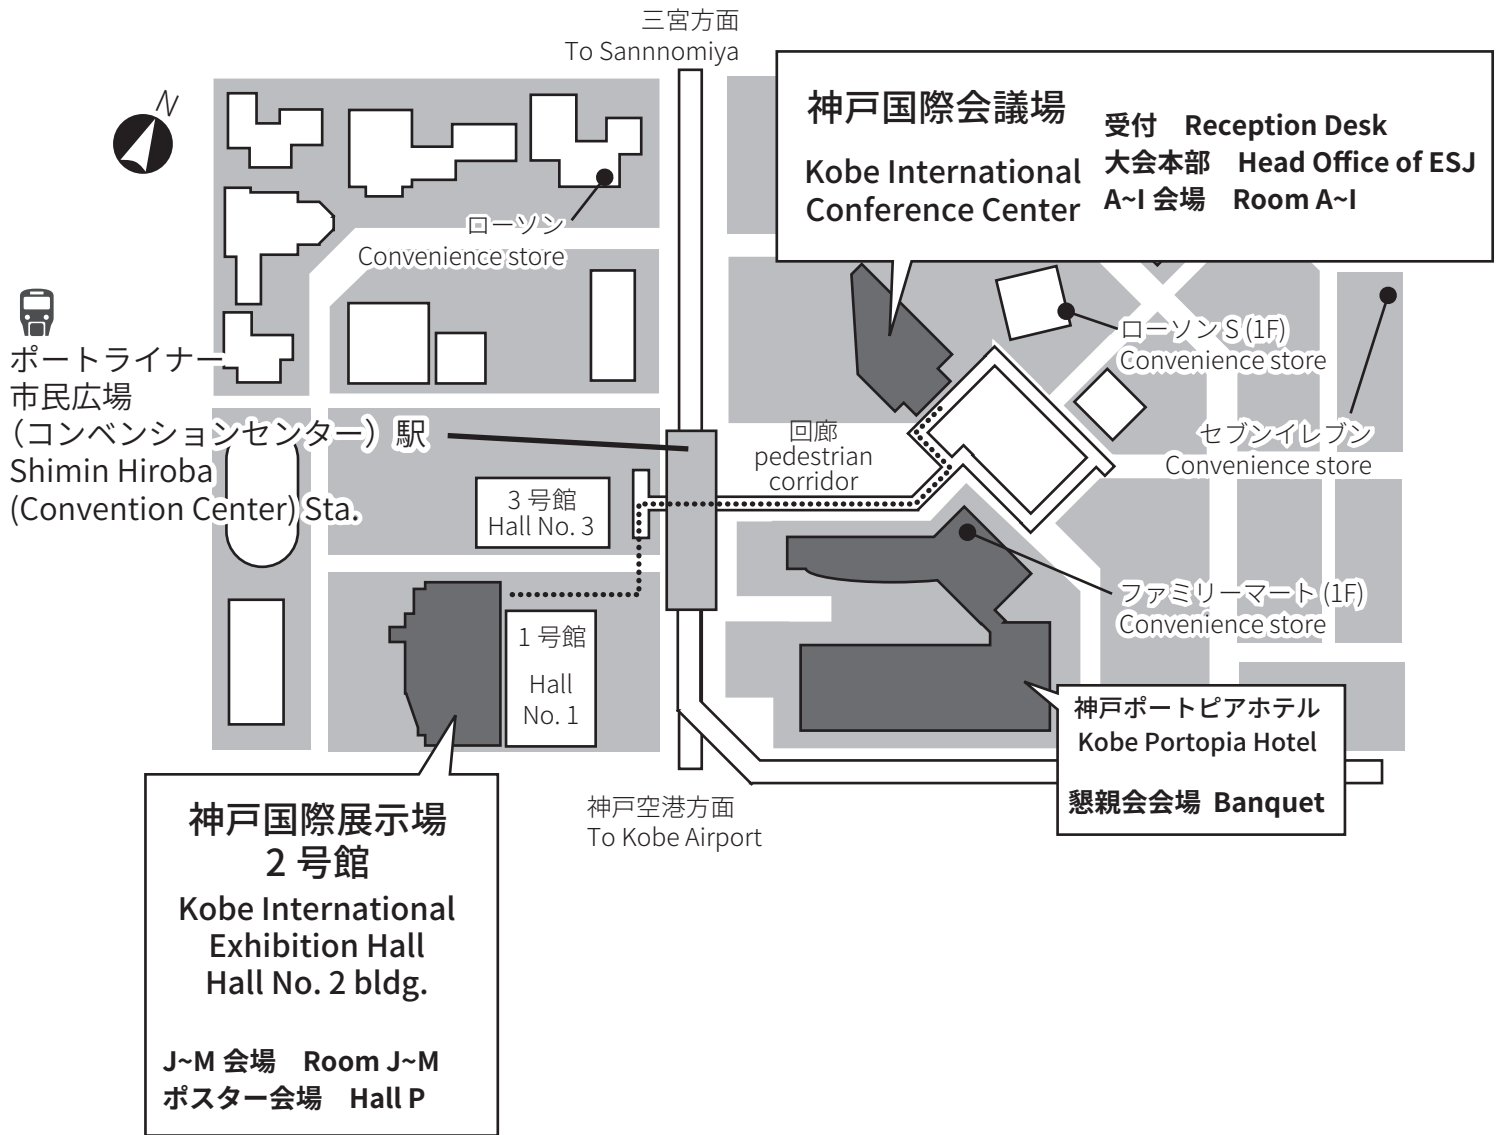

# 会場周辺図

# MAP AROUND VENUE

## 国際会議場 Conference Center

Room F / Room G Room H / Room I	企業展示・販売 Enterprise exhibition & Book selling	5F
大会事務局 Head Office of ESJ スピーカーレディールーム Speaker Ready Room キャリア支援相談室 Career Support Room		4F
Room D / Room E		
受付 Reception Desk ファミリー休憩室 Family Lounge Room B / Room C	企業展示・販売 Enterprise exhibition & Book selling	3F
		2F
Room A		1F
クローク Cloakroom Room A		B1

## 国際展示場 2号館 Exhibition Hall Hall No. 2 bldg.

3F	Room L / Room M
2F	Room J / Room K ポスター発表 Poster Presentations
1F	Hall P 企業展示・販売 Enterprise exhibition

市民広場  
(コンベンションセンター) 駅  
Shimin Hiroba  
(Convention Center) Sta.